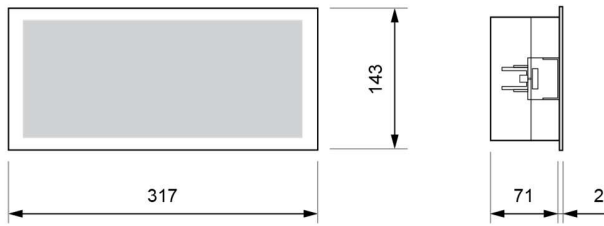

Photometric curve

No

DATA SHEET. Model: LLD-450L _ Rev. 01 (March 2024)

LUZNOR Desarrollos Electrónicos, S.L.
Paduleta, 47 · 01015 · Vitoria-Gasteiz · 945 200 961
NIF: B01266451 · luznor@luznor.com · www.luznor.com

Dimensions

Flush mounting (cut: 300 x 127 mm)

DATA SHEET. Model: LLD-450L _ Rev. 01 (March 2024)

LUZ NOR Desarrollos Electrónicos, S.L.
Paduleta, 47 · 01015 · Vitoria-Gasteiz · 945 200 961
NIF: B01266451 · luznor@luznor.com · www.luznor.com